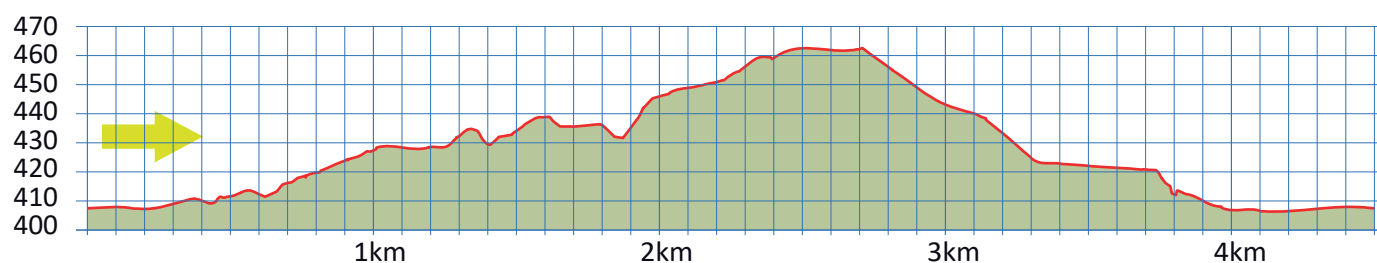

KÜSNACHT-GOLDBACH

11

8700 KÜSNACHT

4.5 km

m.ü.M.

Schiffstation Küssnacht

Restaurant Sonne

Bushaltestelle Bahnhof Küssnacht