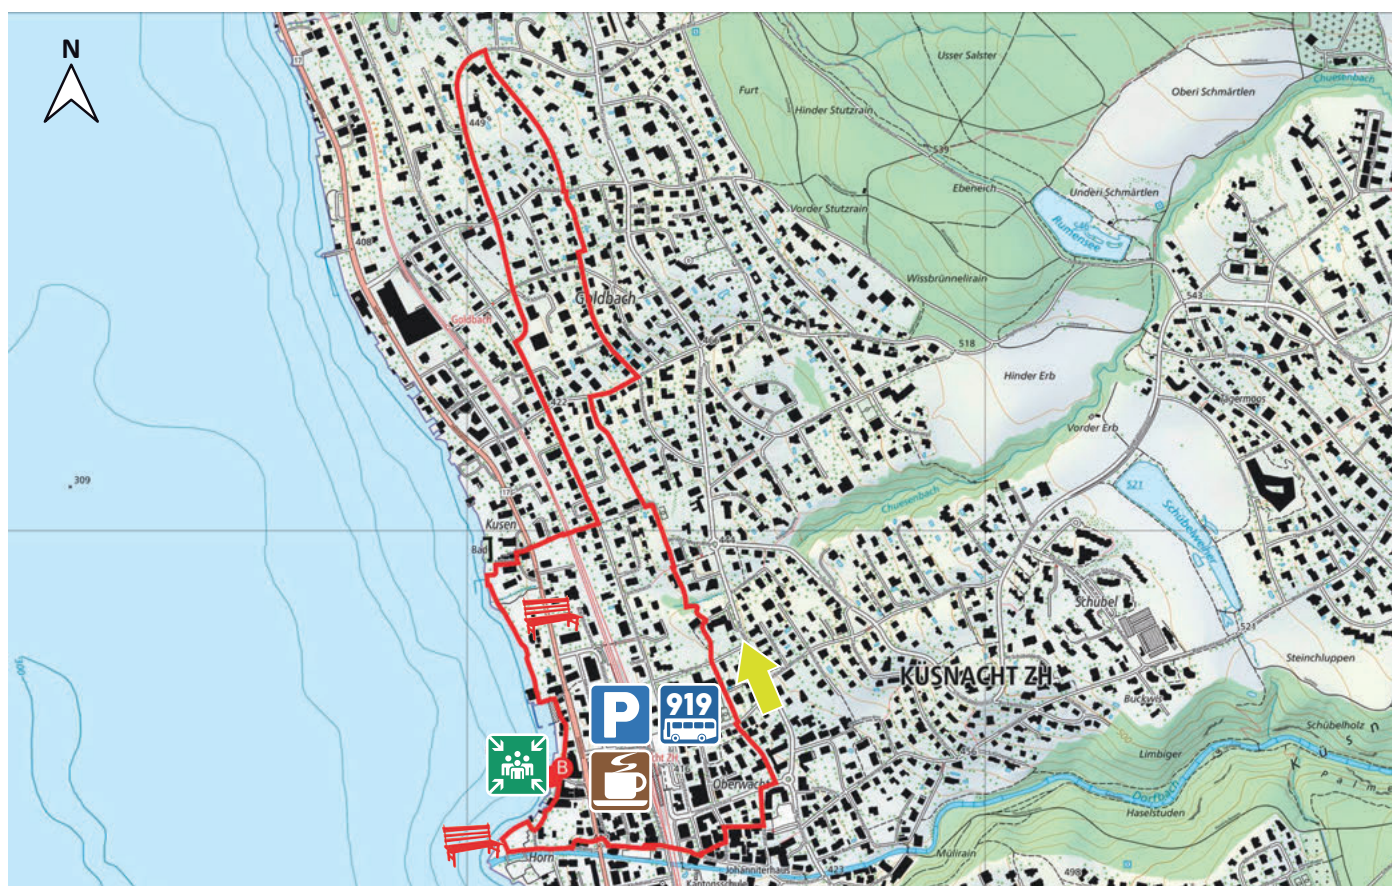

KÜSNACHT-GOLDBACH

11

8700 KÜSNACHT

4.5 km

m.ü.M.

Schiffstation Küssnacht

Restaurant Sonne

Bushaltestelle Bahnhof Küssnacht

Parkplatz Bahnhof Küssnacht